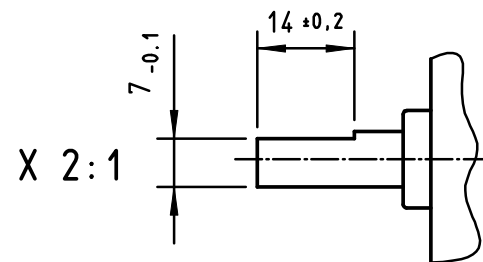

Flachstecker 4,8x0,8

440 - 443 / 460 - 463	129
444 - 449 / 464 - 469	114
Typ [1.61.050.XXX]	L

Alle Rechte vorbehalten

DC Getriebemotor 1.61.050.xxx