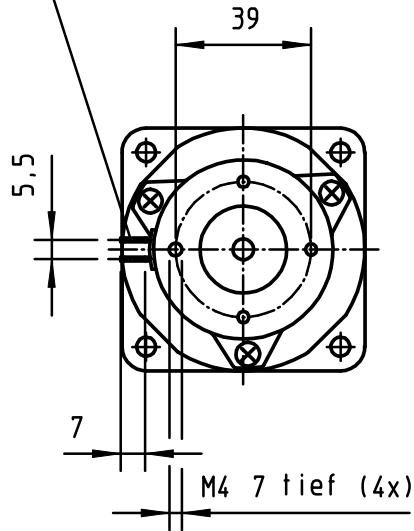

Flachstecker 4,8x0,8

440 - 443 / 460 - 463	129
444 - 449 / 464 - 469	114
Typ [1.61.050.XXX]	L

Alle Rechte vorbehalten

DC Getriebemotor 1.61.050.xxx