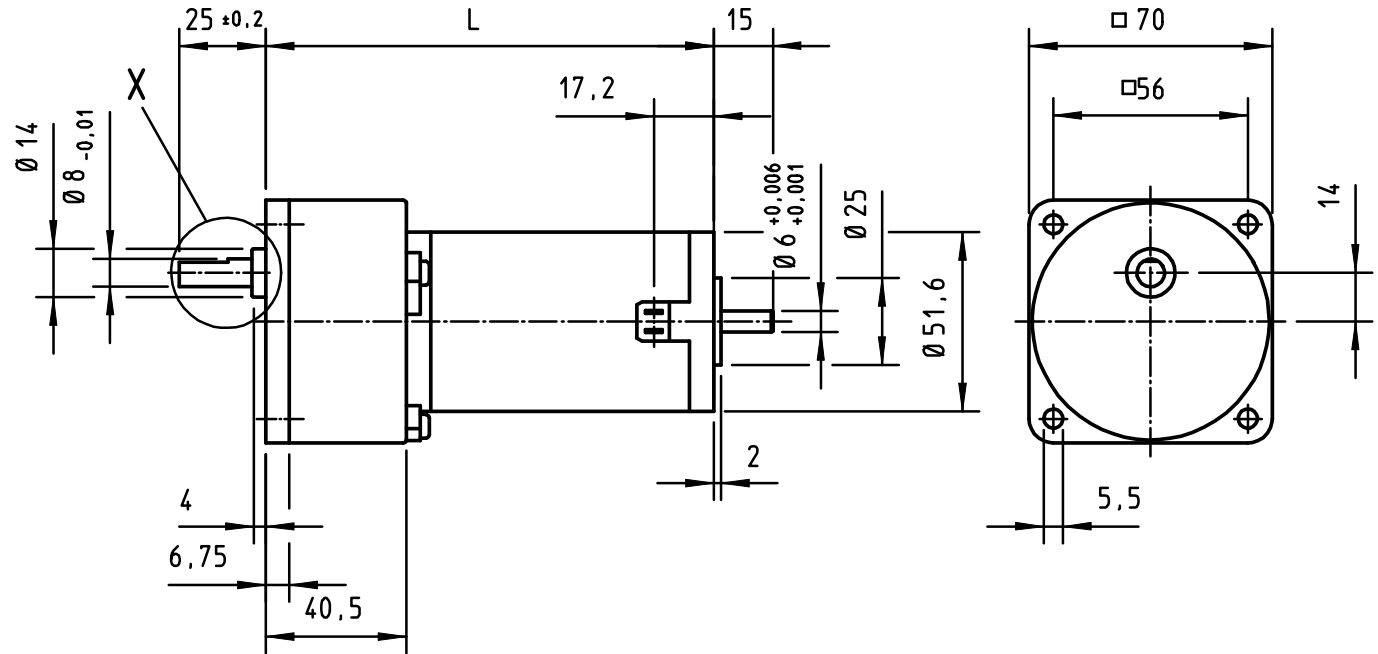

Flachstecker 4,8x0,8

440 - 443 / 460 - 463	129
444 - 449 / 464 - 469	114
Typ [1.61.050.XXX]	L

Alle Rechte vorbehalten

DC Getriebemotor 1.61.050.xxx